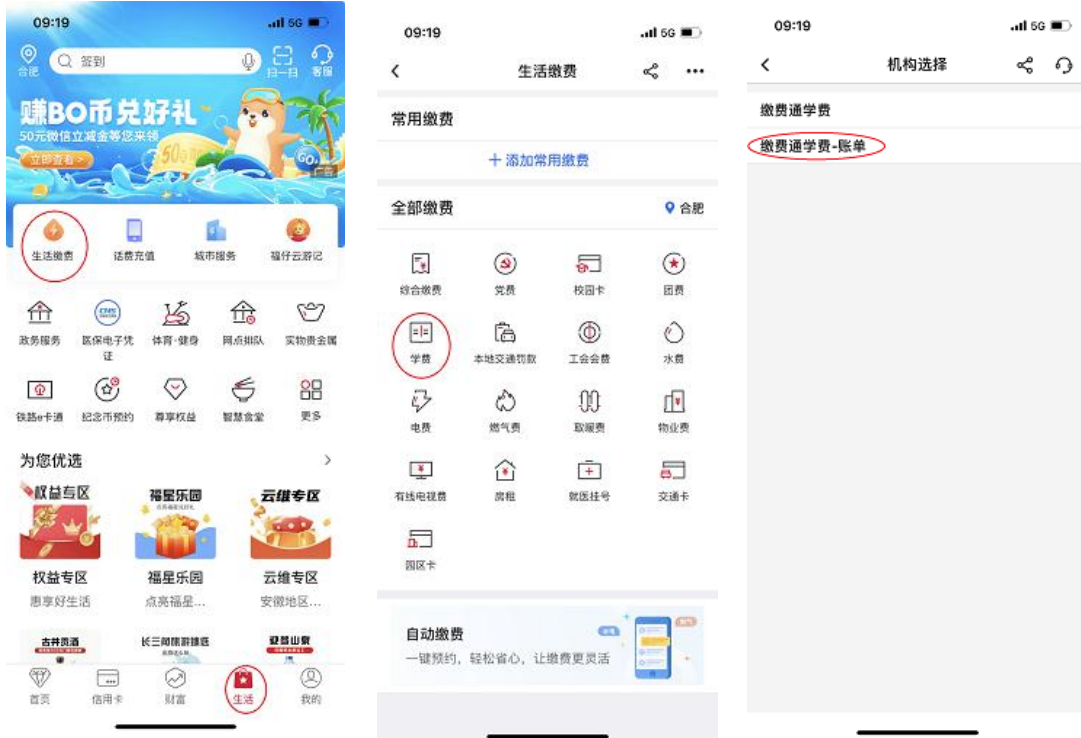

# 学生考试费缴费流程

(一) 手机打开中国银行 APP 并登录。

(二) 选择生活—生活缴费—学费—缴费通学费（账单）

(三) 搜索“安徽新闻出版职业技术学院”，输入身份证号码，查询，勾选账单，下一步缴费。